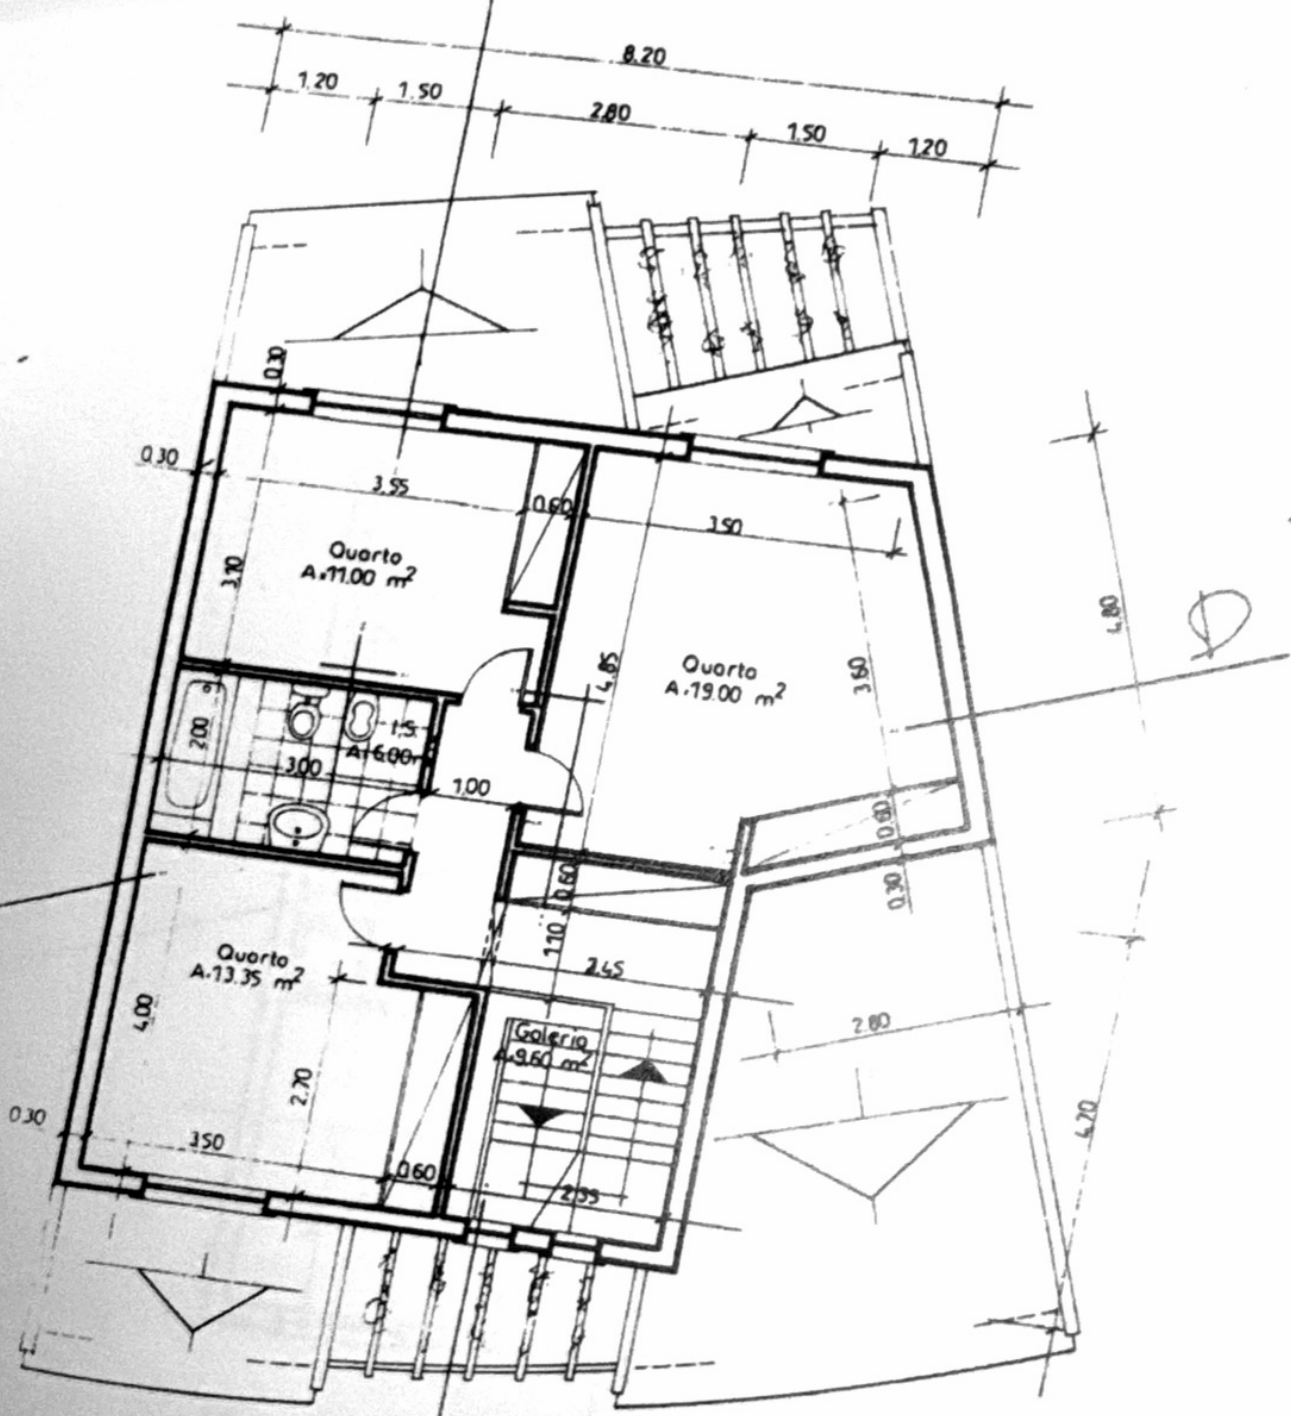

## Câmara Municipal de Mafra

Planta de Localização - Extracto de Cartografia

Levantamento 1:10.000 - Março 2010

**Local:** Póvoa da Galega

**Prédio:** < >

**Secção:** < >

**Data:** 22-01-2020

**Freguesia:** Milharado

**Escala:** 1:2 500

Planta de Localização disponibilizada através do Site GeoMafra

B

A

B